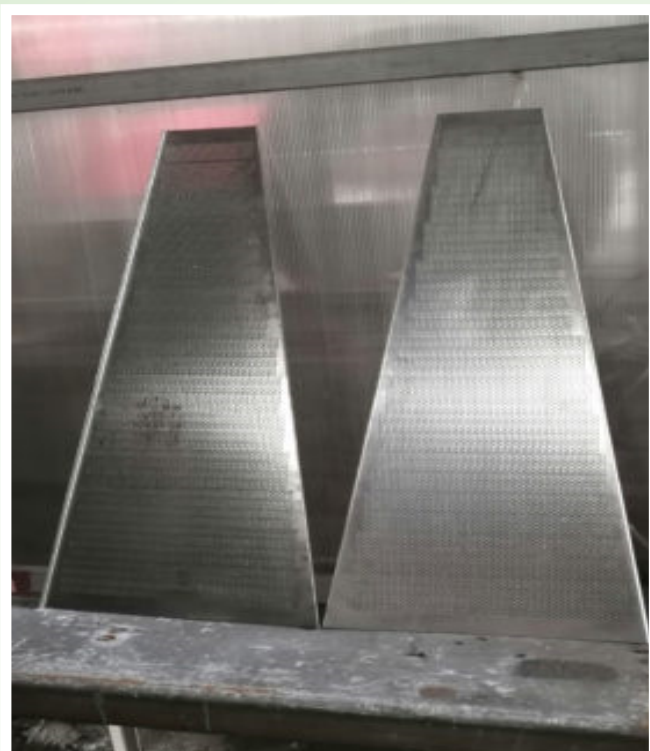

CÁC SẢN PHẨM KHÁC

CÔNG TY TNHH VẬT TƯ THIẾT BỊ LỌC VINAFILTER

Địa chỉ: Tổ 1 - Khu 4A - Cẩm Thịnh - Cẩm Phả - Quảng Ninh

SĐT: 0335 515 266 - 0359 018 492

Gmail: vtblvinafilter@gmail.com * Website: vinafilter.vn