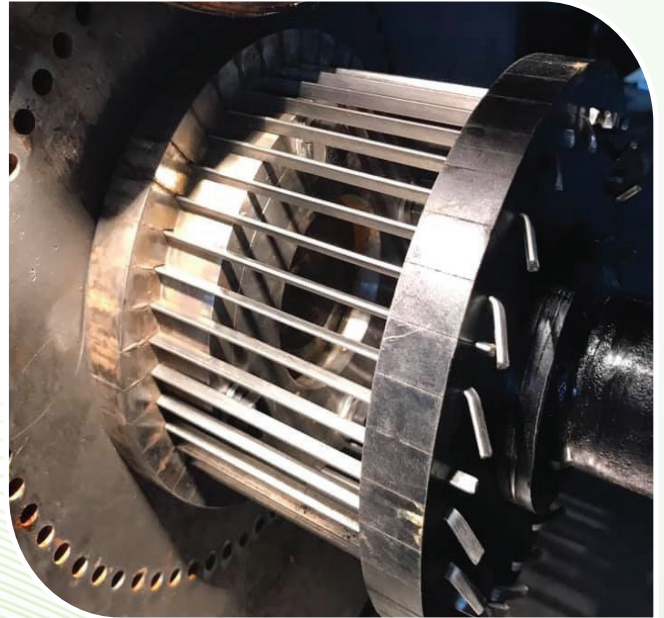

CÔNG TY TNHH VẬT TƯ THIẾT BỊ LỌC VINAFILTER

Địa chỉ: Tổ 1 - Khu 4A - Cẩm Thịnh - Cẩm Phả - Quảng Ninh

SĐT: 0335 515 266 - 0359 018 492

Gmail: vtbblvinafilter@gmail.com * Website: vinafilter.vn