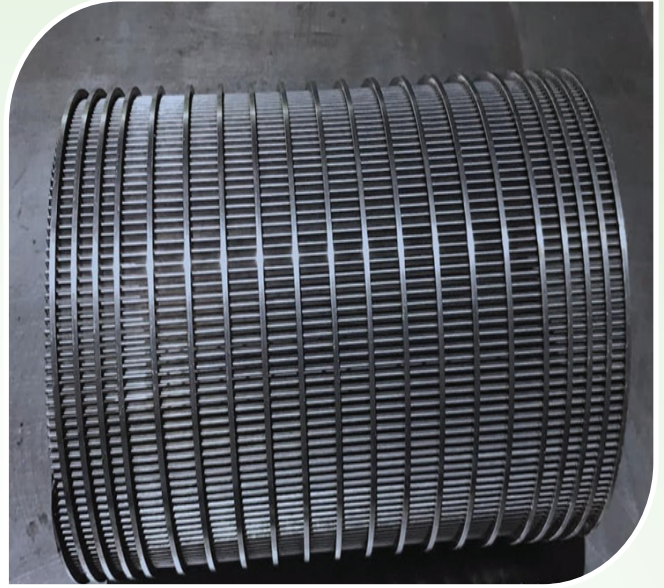

* Ống lọc mặt trong (Inside out)

vinafilter.vn - 0335 515 266