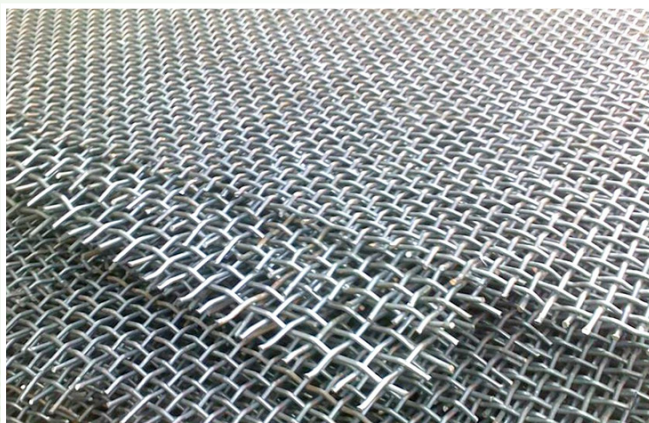

CÁC SẢN PHẨM KHÁC

CÔNG TY TNHH VẬT TƯ THIẾT BỊ LỌC VINAFILTER

Địa chỉ: Tổ 1 - Khu 4A - Cẩm Thịnh - Cẩm Phả - Quảng Ninh

SĐT: 0335 515 266 - 0359 018 492

Gmail: vtblvinafilter@gmail.com * Website: vinafilter.vn