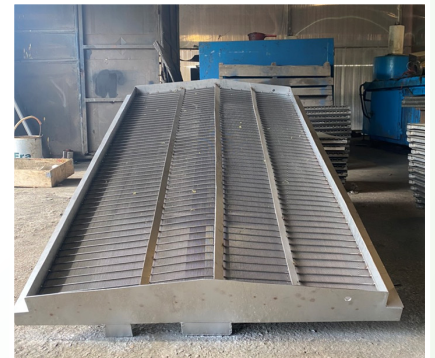

Nhằm mang đến tiện ích tối đa với chi phí hợp lý nhất cho Quý khách hàng, Công ty TNHH Vật Tư Thiết Bị Lọc VINAFILTER đã tiến hành sản xuất và phân phối các dòng máng lọc, tấm lọc, ống lọc trống quay, v.v. phù hợp với nhiều loại máy tách, hệ thống xử lý nước. Thay vì tốn một khoản chi phí lớn để thay thế toàn bộ thiết bị, dây chuyền, Quý khách hàng có thể lựa chọn chỉ tiến hành thay thế, bảo dưỡng những phần phụ kiện đã bị hư hỏng, kém chất lượng.