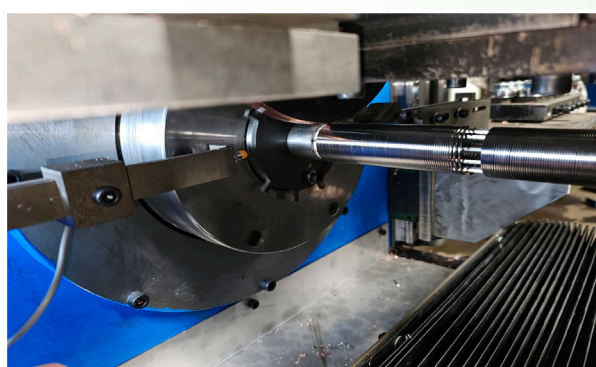

HÌNH ẢNH MÁY MÓC - THIẾT BỊ PHỤC VỤ SẢN XUẤT

CÔNG TY TNHH VẬT TƯ THIẾT BỊ LỌC VINAFILTER

Địa chỉ: Tổ 1 - Khu 4A - Cẩm Thịnh - Cẩm Phả - Quảng Ninh

SĐT: 0335 515 266 - 0359 018 492

Gmail: vtblvinafilter@gmail.com * Website: vinafilter.vn