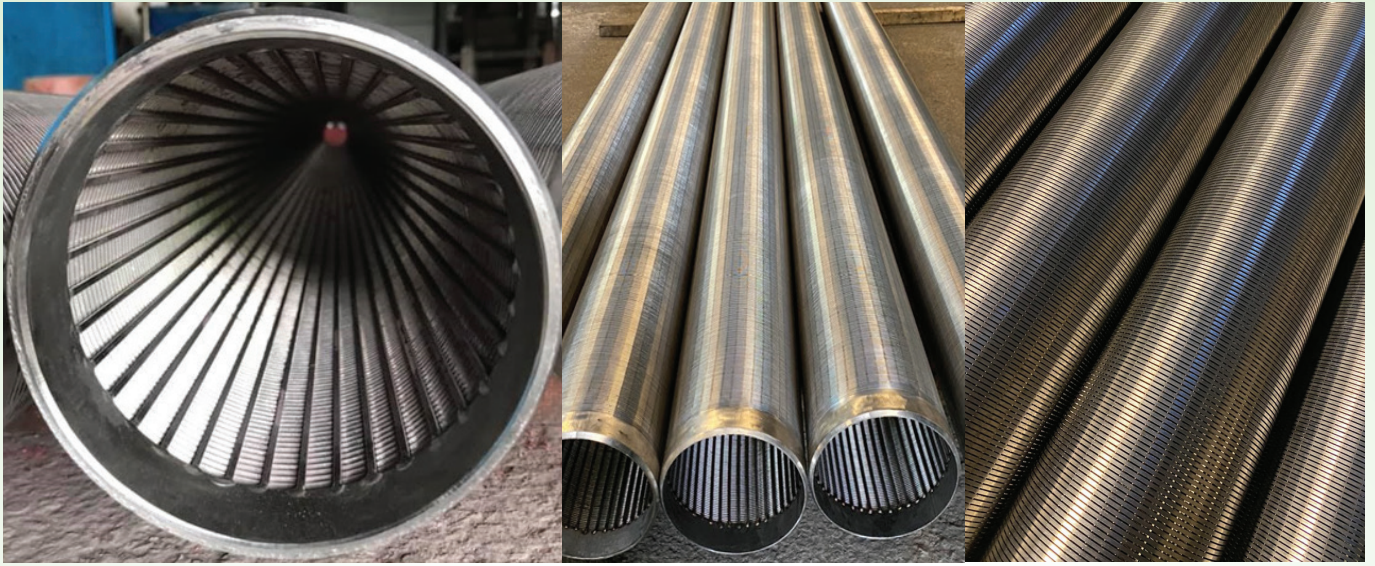

* Ống lọc giếng khoan

CÔNG TY TNHH VẬT TƯ THIẾT BỊ LỌC VINAFILTER

Địa chỉ: Tổ 1 - Khu 4A - Cẩm Thịnh - Cẩm Phả - Quảng Ninh

SĐT: 0335 515 266 - 0359 018 492

Gmail: vtblvinafilter@gmail.com * Website: vinafilter.vn