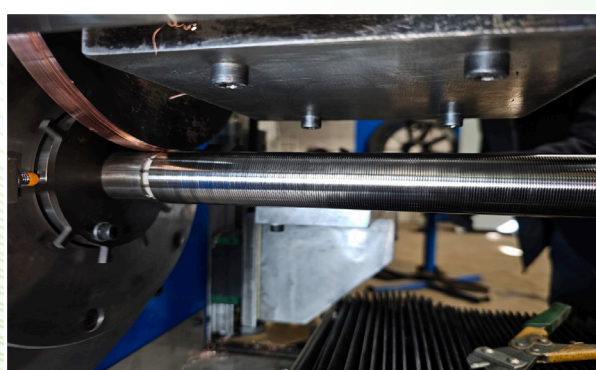

HÌNH ẢNH MÁY MÓC - THIẾT BỊ PHỤC VỤ SẢN XUẤT

CÔNG TY TNHH VẬT TƯ THIẾT BỊ LỌC VINAFILTER

Địa chỉ: Tổ 1 - Khu 4A - Cẩm Thịnh - Cẩm Phả - Quảng Ninh

SĐT: 0335 515 266 - 0359 018 492

Gmail: vtblvinafilter@gmail.com * Website: vinafilter.vn