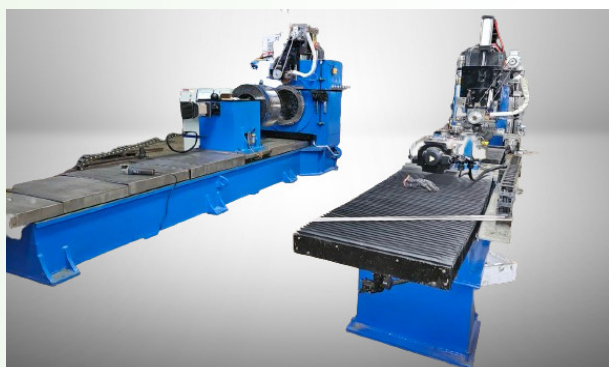

HÌNH ẢNH MÁY MÓC - THIẾT BỊ PHỤC VỤ SẢN XUẤT

CÔNG TY TNHH VẬT TƯ THIẾT BỊ LỌC VINAFILTER

Địa chỉ: Tổ 1 - Khu 4A - Cẩm Thịnh - Cẩm Phả - Quảng Ninh

SĐT: 0335 515 266 - 0359 018 492

Gmail: vtblvinafilter@gmail.com * Website: vinafilter.vn