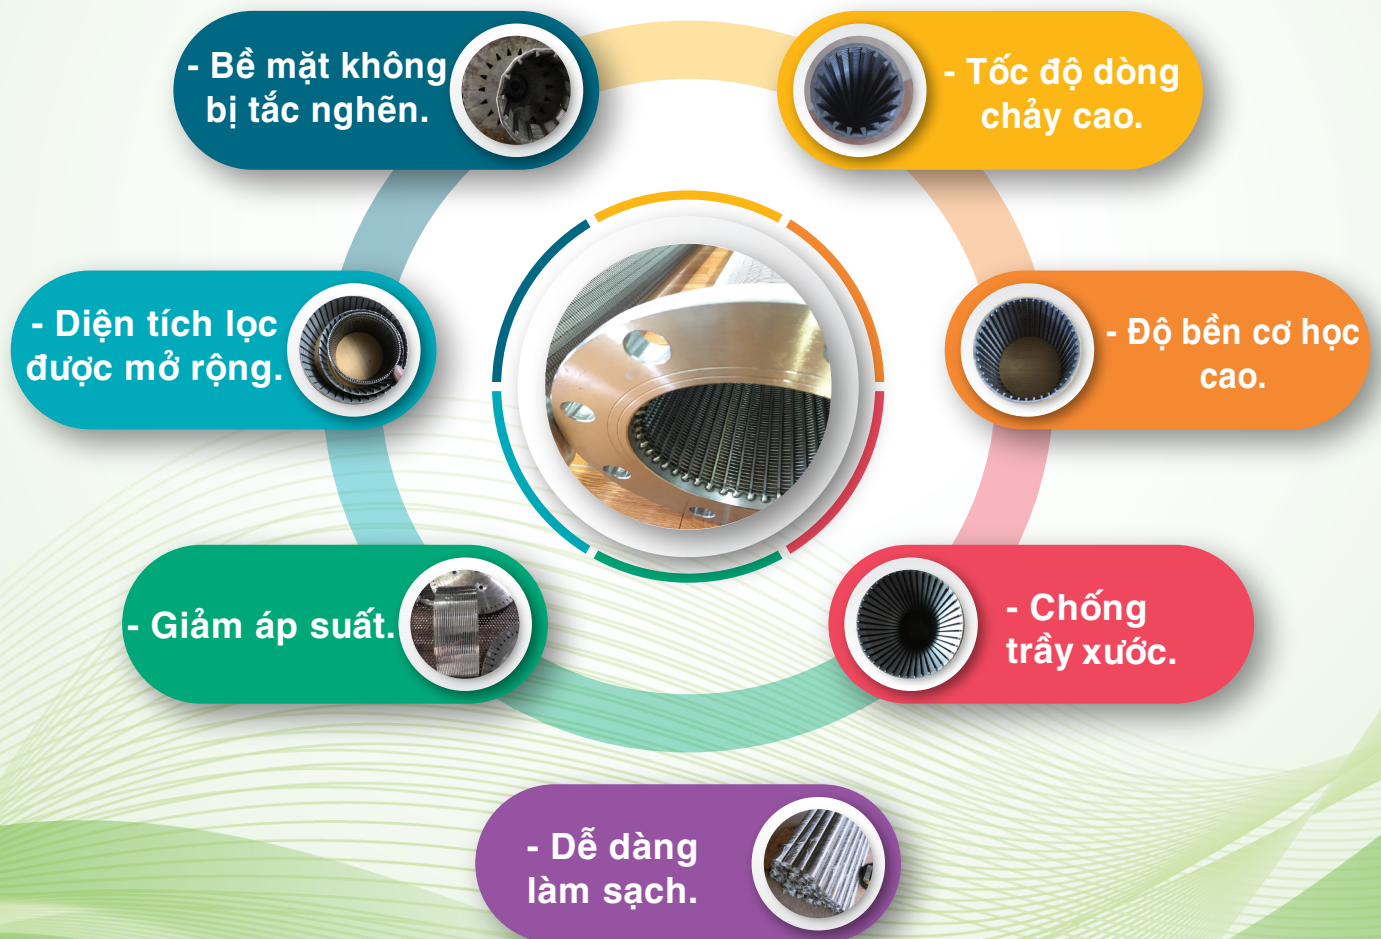

Địa chỉ: Tổ 1 - Khu 4A - Cẩm Thịnh - Cẩm Phả - Quảng Ninh

SĐT: 0335 515 266 - 0359 018 492

Gmail: vtfilter@gmail.com * Website: vinafilter.vn

ỐNG LỌC KHE INOX

Công ty TNHH Vật Tư Thiết Bị Lọc VINAFILTER sản xuất và phân phối hàng trăm mẫu ống lọc khác nhau, linh hoạt về khe hở, dây nôm, thanh đỡ, chiều lọc, đáp ứng mọi nhu cầu của Quý khách hàng.

Ống lọc khe inox được sử dụng phổ biến trong các ngành công nghiệp lọc nước giếng khoan, bia rượu, lọc nước mắm, nước sản xuất công nghiệp, lọc nước uống trong công nghiệp,... Với kết cấu đặc biệt được quấn từ sợi inox cao cấp tạo thành khe, rãnh có thể loại bỏ và giữ lại các cặn bẩn với kích thước khác nhau.