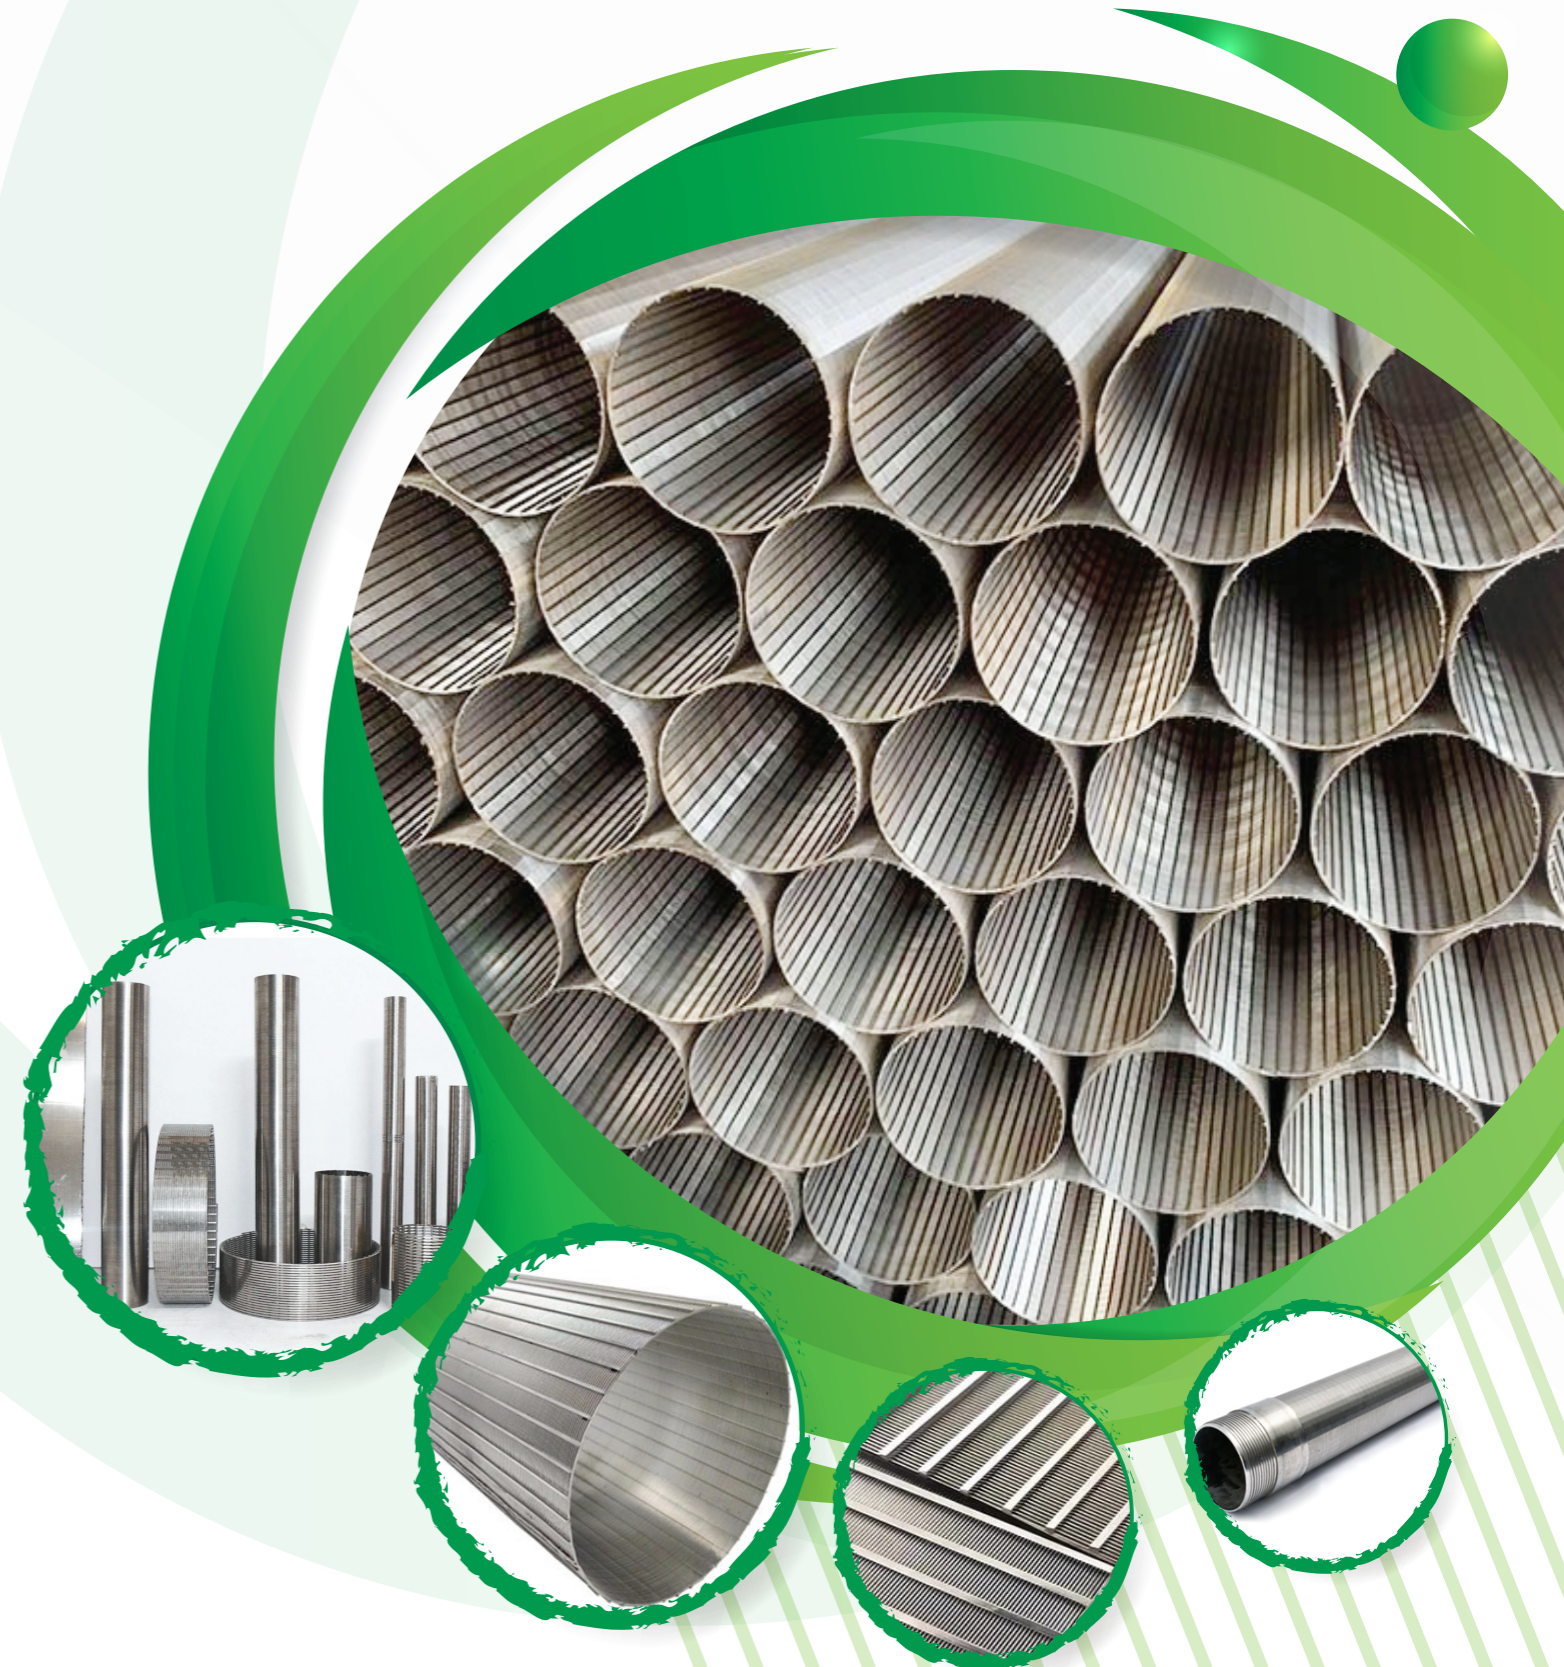

☎ 0335 515 266 - 0842 626 193

✉ vttblvinafilter@gmail.com 🌐 vinafilter.vn

**ỐNG LỌC INOX - TẮM LỌC INOX
HÀNG ĐẦU VIỆT NAM**

GIỚI THIỆU CHUNG

MẾN GỬI QUÝ KHÁCH HÀNG LỜI CHÀO TRÂN TRỌNG NHẤT!

KHÔNG NGỪNG PHÁT TRIỂN THEO THỜI GIAN