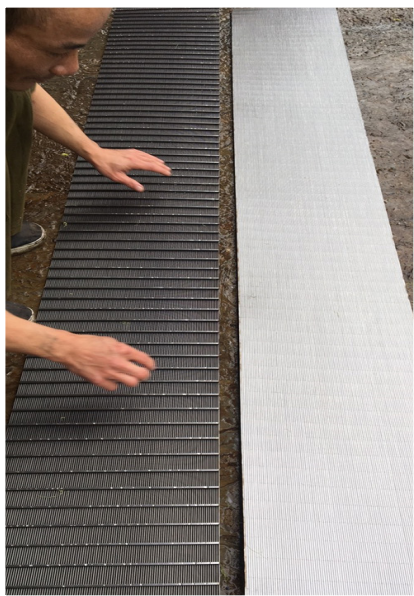

SÀNG DÂY NÊM

CÔNG TY TNHH VẬT TƯ THIẾT BỊ LỌC VINAFILTER

Địa chỉ: Tổ 1 - Khu 4A - Cẩm Thịnh - Cẩm Phả - Quảng Ninh

SĐT: 0335 515 266 - 0359 018 492

Gmail: vtfilter@gmail.com * Website: vinafilter.vn