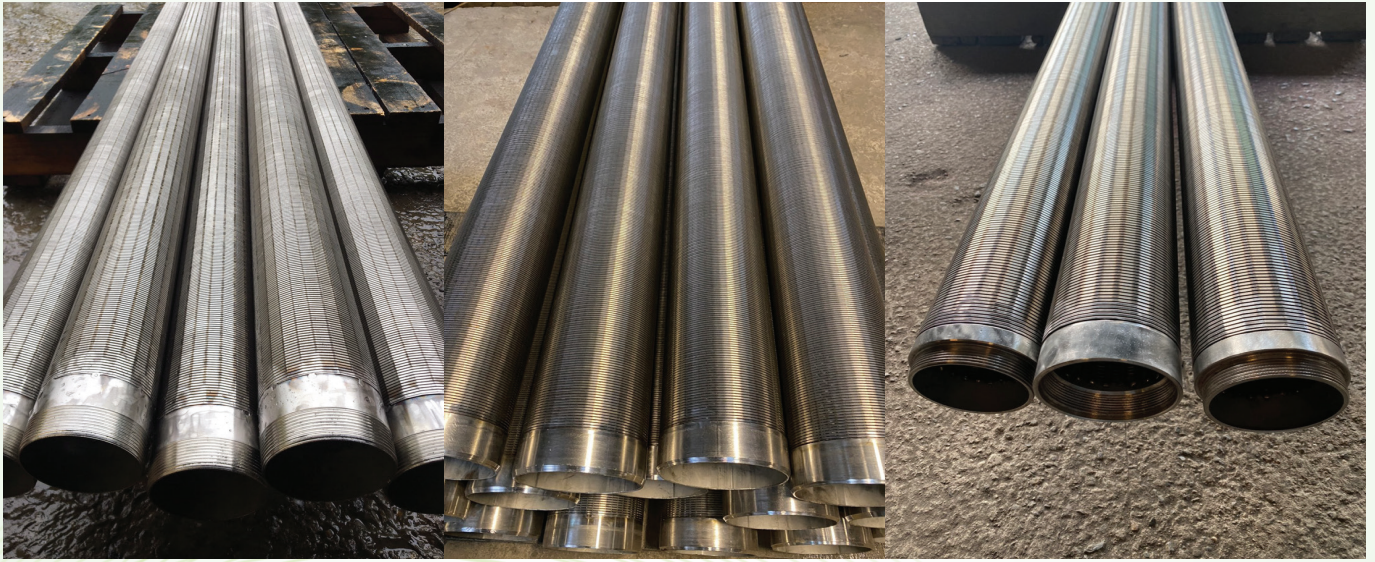

* Ống lọc giếng khoan

CÔNG TY TNHH VẬT TƯ THIẾT BỊ LỌC VINAFILTER

Địa chỉ: Tổ 1 - Khu 4A - Cẩm Thịnh - Cẩm Phả - Quảng Ninh

SĐT: 0335 515 266 - 0359 018 492

Gmail: vtblvinafilter@gmail.com * Website: vinafilter.vn