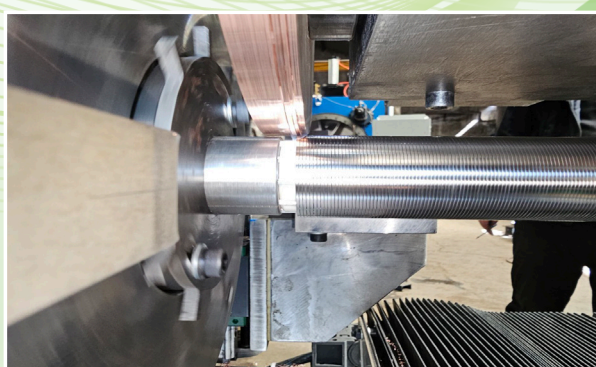

HÌNH ẢNH MÁY MÓC - THIẾT BỊ PHỤC VỤ SẢN XUẤT

CÔNG TY TNHH VẬT TƯ THIẾT BỊ LỌC VINAFILTER

Địa chỉ: Tổ 1 - Khu 4A - Cẩm Thịnh - Cẩm Phả - Quảng Ninh

SĐT: 0335 515 266 - 0359 018 492

Gmail: vtblvinafilter@gmail.com * Website: vinafilter.vn