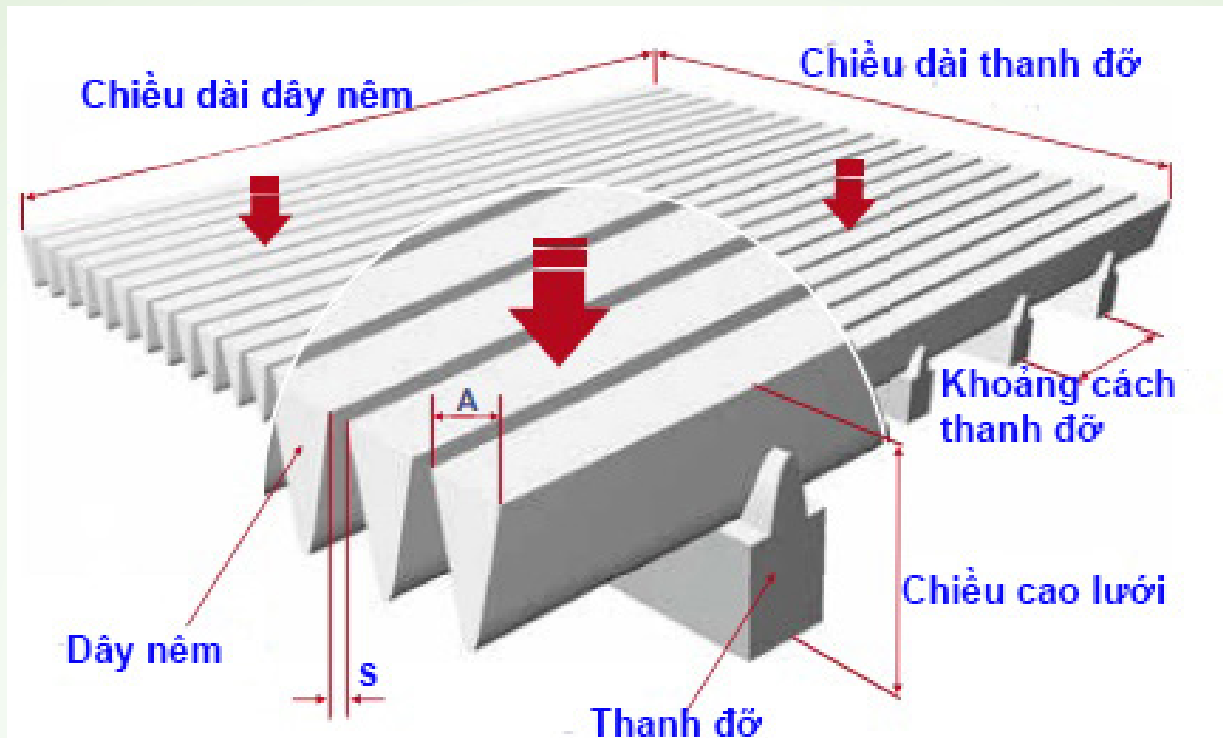

Cấu tạo lưới dây nêm

- Dây nêm là dây có mặt cắt ngang là hình thang, hình tam giác, dây Vee,...
- Thanh đỡ có dạng hình chữ nhật (lập lờ), hình tam giác, hình vuông, hình tròn có tác dụng tăng cứng và định hình tấm lưới. Tùy vào ứng dụng, công nghệ, Quý khách hàng có thể lựa chọn loại thanh đỡ phù hợp.

- Kích thước bề mặt lọc lên đến 3200 x 4000mm với nhiều dạng: tấm phẳng, tấm lọc chấn V, tấm lọc cong, tấm lọc dạng bán nguyệt, v.v

- Khe lọc thay đổi linh hoạt từ 0.02 - 10mm

- Độ mở của lưới dây nệm: $F = S / (S + A) * 100(\%)$

Trong đó: S là khe hở, A là chiều rộng dây nệm

Dây nệm được hàn nghiêng làm tăng hiệu quả quá trình tách nước

Độ nghiêng 0-8 độ

Được chế tạo chủ yếu từ vật liệu inox 304 hoặc inox 316, sàng khe (sàng dây nệm) có độ bền cao. Với kết cấu đặc biệt được quấn từ sợi inox cao cấp tạo thành khe, rãnh, lọc khe inox có thể loại bỏ và giữ lại các cặn bẩn với kích thước khác nhau, diện tích lọc được mở rộng, tốc độ dòng chảy cao, độ bền cơ học tốt, chống trầy xước và dễ dàng làm sạch.