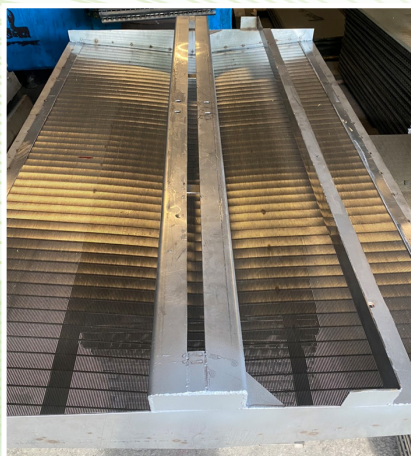

Nhằm mang đến tiện ích tối đa với chi phí hợp lý nhất cho Quý khách hàng, Công ty TNHH Vật Tư Thiết Bị Lọc VINAFILTER đã tiến hành sản xuất và phân phối các dòng máng lọc, tấm lọc, ống lọc trống quay, v.v. phù hợp với nhiều loại máy tách, hệ thống xử lý nước. Thay vì tốn một khoản chi phí lớn để thay thế toàn bộ thiết bị, dây chuyền, Quý khách hàng có thể lựa chọn chỉ tiến hành thay thế, bảo dưỡng những phần phụ kiện đã bị hư hỏng, kém chất lượng.