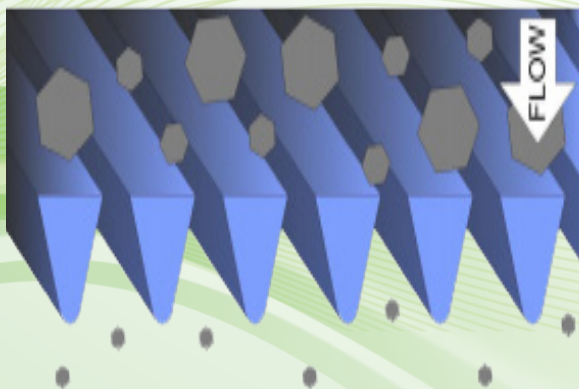

Cấu tạo lưới dây nêm

- Dây nêm là dây có mặt cắt ngang là hình thang, hình tam giác, dây Vee,...
- Thanh đỡ có dạng hình chữ nhật (lập lờ), hình tam giác, hình vuông, hình tròn có tác dụng tăng cứng và định hình tấm lưới. Tùy vào ứng dụng, công nghệ, Quý khách hàng có thể lựa chọn loại thanh đỡ phù hợp.

- Kích thước bề mặt lọc lên đến 3200 x 4000mm với nhiều dạng: tấm phẳng, tấm lọc chấn V, tấm lọc cong, tấm lọc dạng bán nguyệt, v.v

- Khe lọc thay đổi linh hoạt từ 0.02 - 10mm

- Độ mở của lưới dây nệm: $F = S / (S + A) * 100(\%)$

Trong đó: S là khe hở, A là chiều rộng dây nệm

Dây nệm được hàn nghiêng làm tăng hiệu quả quá trình tách nước

Độ nghiêng 0-8 độ

Được chế tạo chủ yếu từ vật liệu inox 304 hoặc inox 316, sàng khe (sàng dây nệm) có độ bền cao. Với kết cấu đặc biệt được quấn từ sợi inox cao cấp tạo thành khe, rãnh, lọc khe inox có thể loại bỏ và giữ lại các cặn bẩn với kích thước khác nhau, diện tích lọc được mở rộng, tốc độ dòng chảy cao, độ bền cơ học tốt, chống trầy xước và dễ dàng làm sạch.