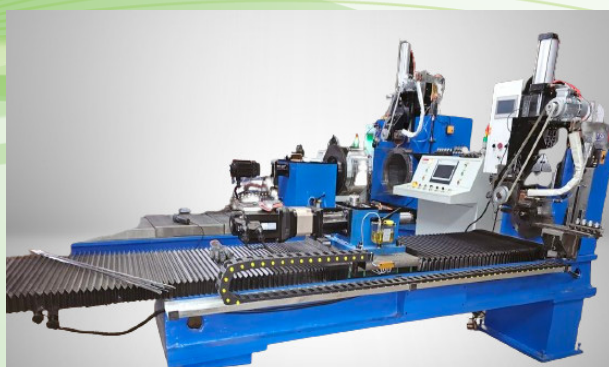

HÌNH ẢNH MÁY MÓC - THIẾT BỊ PHỤC VỤ SẢN XUẤT

CÔNG TY TNHH VẬT TƯ THIẾT BỊ LỌC VINAFILTER

Địa chỉ: Tổ 1 - Khu 4A - Cẩm Thịnh - Cẩm Phả - Quảng Ninh

SĐT: 0335 515 266 - 0359 018 492

Gmail: vtblvinafilter@gmail.com * Website: vinafilter.vn