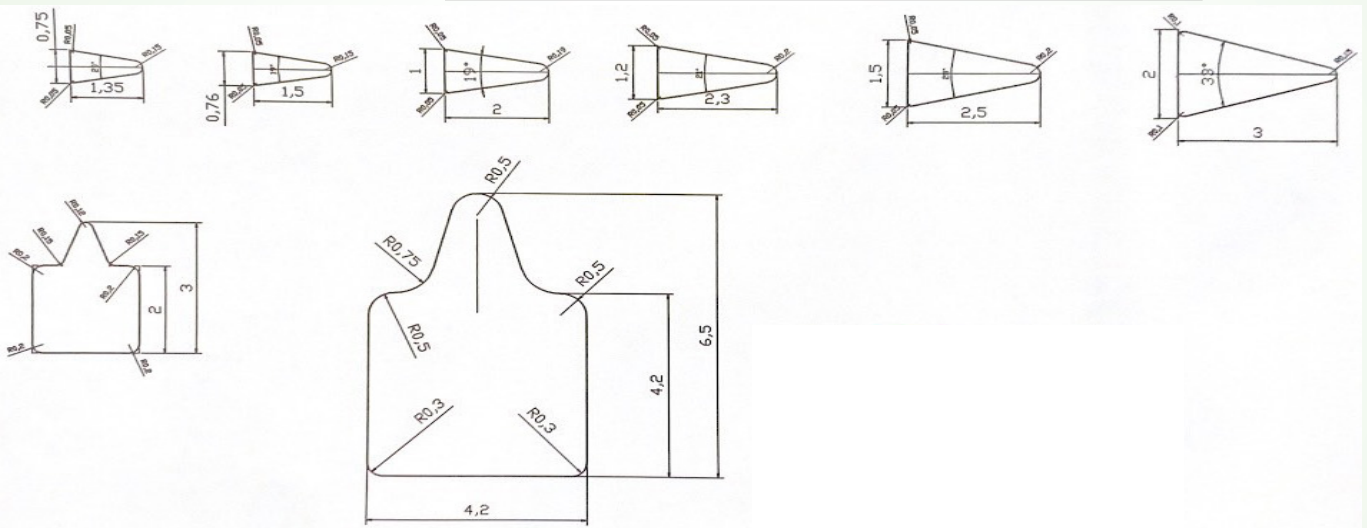

Loại	A	B
I	2 mm	24 mm

Loại	A	B
Q	2 mm	3 mm

Loại	A	B	α
1	1.5	2.2	15
2	2	3	23
3	2.3	3.6	23
4	3	5	23
5	3.8	5.8	23

Inox 304 - inox 316 - theo yêu cầu khách hàng

Dây inox cán sẵn là một thành phẩm của vật liệu inox đã trải qua quy trình cán mỏng, giảm đến kích thước, hình dạng nhất định, được đưa đi hấp sấy và quấn cuộn tròn. Ưu điểm của dây inox 304 là khả năng chống gỉ và chống ăn mòn tuyệt vời, khả năng định hình chính xác, bề mặt dễ làm sạch. Hàm lượng Crom và lưu huỳnh lớn tạo ưu thế chống chịu nhiệt độ cao.