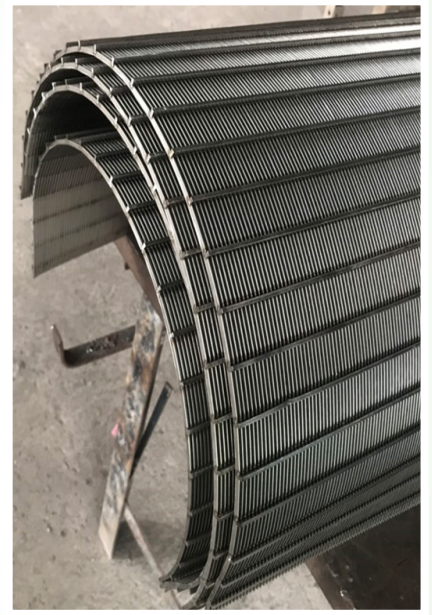

SÀNG DÂY NÊM

CÔNG TY TNHH VẬT TƯ THIẾT BỊ LỌC VINAFILTER

Địa chỉ: Tổ 1 - Khu 4A - Cẩm Thịnh - Cẩm Phả - Quảng Ninh

SĐT: 0335 515 266 - 0359 018 492

Gmail: vtfilter@gmail.com * Website: vinafilter.vn