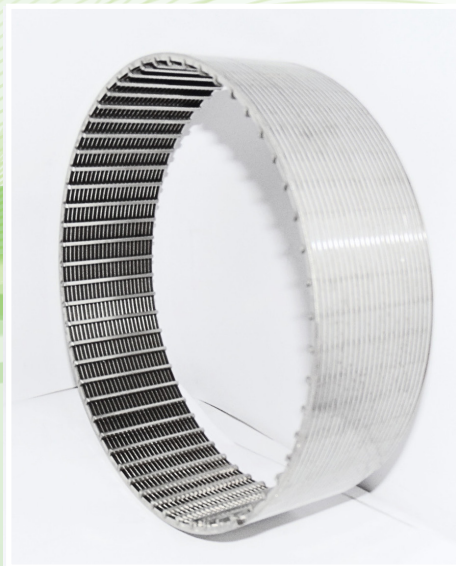

* Ống lọc mặt ngoài (Outside in)

CÔNG TY TNHH VẬT TƯ THIẾT BỊ LỌC VINAFILTER

Địa chỉ: Tổ 1 - Khu 4A - Cẩm Thịnh - Cẩm Phả - Quảng Ninh

SĐT: 0335 515 266 - 0359 018 492

Gmail: vtblvinafilter@gmail.com * Website: vinafilter.vn