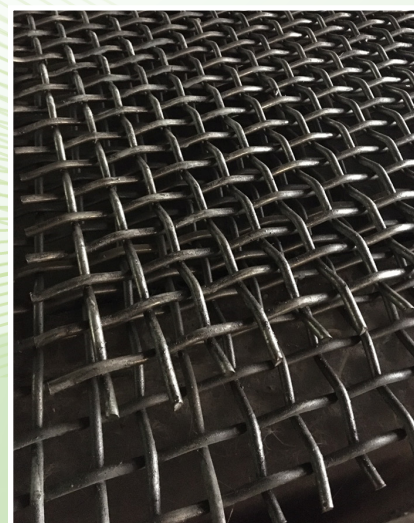

CÁC SẢN PHẨM KHÁC

CÔNG TY TNHH VẬT TƯ THIẾT BỊ LỌC VINAFILTER

Địa chỉ: Tổ 1 - Khu 4A - Cẩm Thịnh - Cẩm Phả - Quảng Ninh

SĐT: 0335 515 266 - 0359 018 492

Gmail: vtblvinafilter@gmail.com * Website: vinafilter.vn