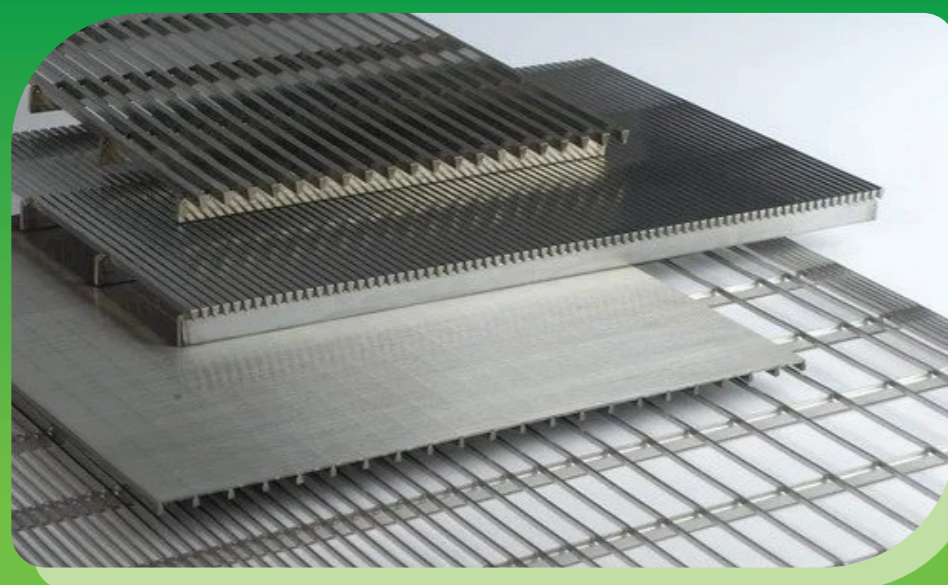

VINAFILTER

CÔNG TY TNHH VẬT TƯ THIẾT BỊ LỌC VINAFILTER

📍 Tổ 1 - Khu 4A - P. Cẩm Thịnh - TP. Cẩm Phả - T. Quảng Ninh

☎ 0335 515 266 - 0842 626 193

✉ vttblvinafilter@gmail.com 🌐 vinafilter.vn

🏠 Tổ 1 - Khu 4A - Cẩm Thịnh - Cẩm Phả - Quảng Ninh

☎ 0335 515 266 - 0842 626 193

✉ vttblvinafilter@gmail.com 🌐 vinafilter.vn