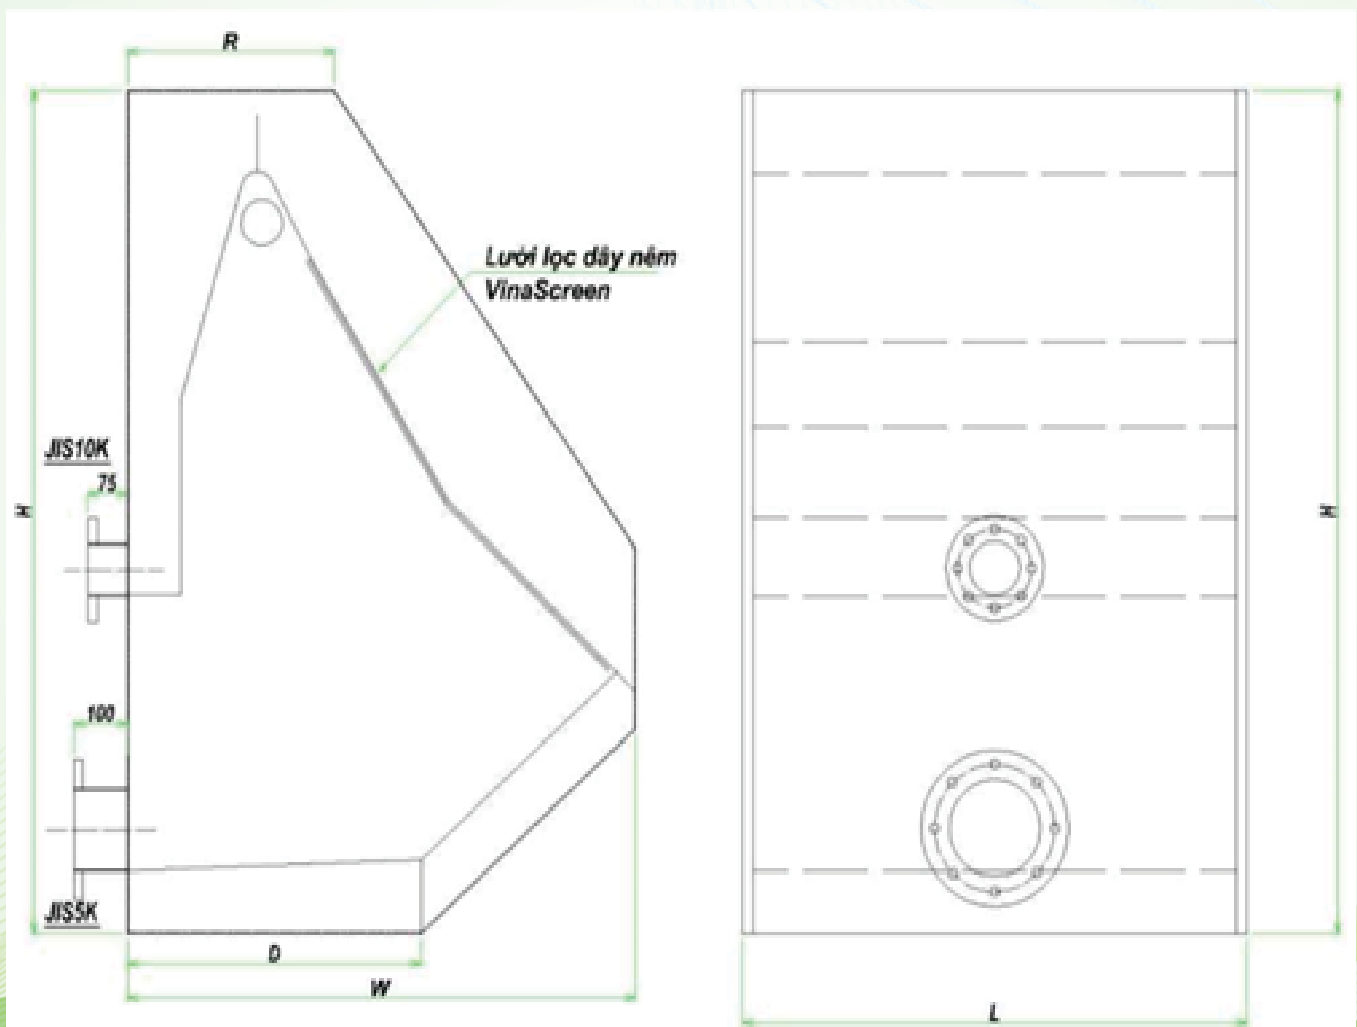

THIẾT BỊ TÁCH RÁC TĨNH DẠNG TĨNH

Kích thước và kiểu dáng máy đa dạng, có thể áp dụng cho nhiều loại công trình cũng như nhiều loại cặn thải của các nguồn nước thải. Khe lọc đa dạng từ 0.02mm - 5mm, dây nệm, thanh đỡ thay đổi linh hoạt theo yêu cầu của Quý khách hàng.