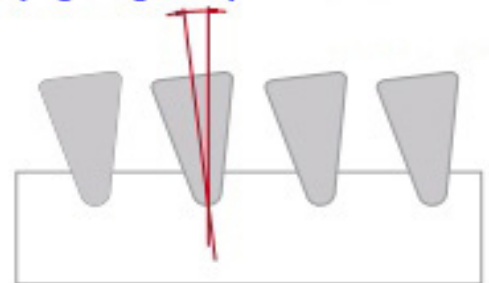

Cấu tạo lưới dây nêm

- Dây nêm là dây có mặt cắt ngang là hình thang, hình tam giác, dây Vee,...
- Thanh đỡ có dạng hình chữ nhật (lập lờ), hình tam giác, hình vuông, hình tròn có tác dụng tăng cứng và định hình tấm lưới. Tùy vào ứng dụng, công nghệ, Quý khách hàng có thể lựa chọn loại thanh đỡ phù hợp.

- Kích thước bề mặt lọc lên đến 3200 x 4000mm với nhiều dạng: tấm phẳng, tấm lọc chấn V, tấm lọc cong, tấm lọc dạng bán nguyệt, v.v

- Khe lọc thay đổi linh hoạt từ 0.02 - 10mm

- Độ mở của lưới dây nệm: $F = S / (S + A) * 100(\%)$

Trong đó: S là khe hở, A là chiều rộng dây nệm

Dây nệm được hàn nghiêng làm tăng hiệu quả quá trình tách nước

Độ nghiêng 0-8 độ

Được chế tạo chủ yếu từ vật liệu inox 304 hoặc inox 316, sàng khe (sàng dây nệm) có độ bền cao. Với kết cấu đặc biệt được quấn từ sợi inox cao cấp tạo thành khe, rãnh, lọc khe inox có thể loại bỏ và giữ lại các cặn bẩn với kích thước khác nhau, diện tích lọc được mở rộng, tốc độ dòng chảy cao, độ bền cơ học tốt, chống trầy xước và dễ dàng làm sạch.