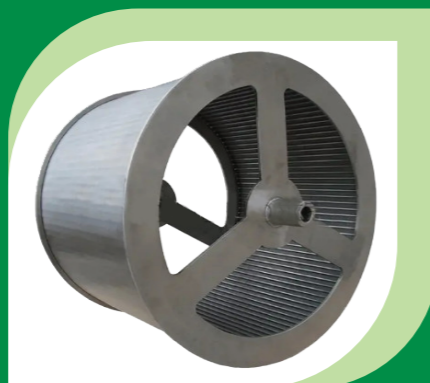

VINAFILTER

CÔNG TY TNHH VẬT TƯ THIẾT BỊ LỌC VINAFILTER

📍 Tổ 1 - Khu 4A - P. Cẩm Thịnh - TP. Cẩm Phả - T. Quảng Ninh

☎ 0335 515 266 - 0842 626 193

✉ vttblvinafilter@gmail.com 🌐 vinafilter.vn

🏠 Tổ 1 - Khu 4A - Cẩm Thịnh - Cẩm Phả - Quảng Ninh