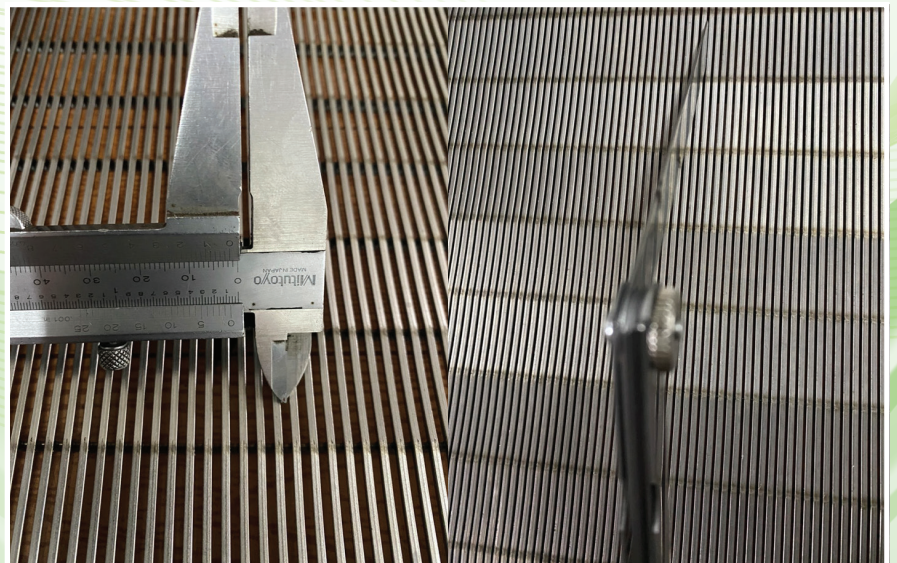

SÀNG DÂY NÊM

CÔNG TY TNHH VẬT TƯ THIẾT BỊ LỌC VINAFILTER

Địa chỉ: Tổ 1 - Khu 4A - Cẩm Thịnh - Cẩm Phả - Quảng Ninh

SĐT: 0335 515 266 - 0359 018 492

Gmail: vtblvinafilter@gmail.com * Website: vinafilter.vn